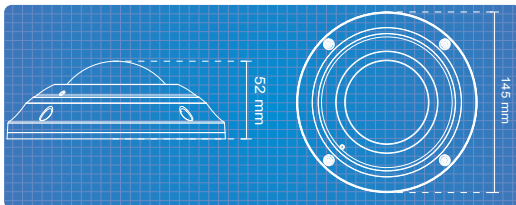

Genel Özellikler

5mp Progressive CMOS

1920 x 1920 Çözünürlükte Fisheye 15fps Görüntüleme

1080p Full HD Çözünürlükte 30fps Görüntüleme

180° Panoramic Görüntüleme ve 360° Surround Görüntüleme için

1.05 mm Fisheye Lens

True Day & Night Fonksiyonu (IR-CUT Filtresi İçerir)

Real-time H.264, MPEG-4 ve MJPEG Sıkıştırma Formatı (Triple ,Codec)

Aşırı Parlak veya Karanlık Ortamlarda Benzersiz Görüntüleme için

Geliştirilmiş WDR

Video Verimliliği için ePTZ Desteği (12x Dijital Zoom (IE plug-in üzerinde 12x)

Dahili PoE Desteği (802.3af Standart)

Lokal Kayıt için MicroSD/SDHC/SDXC Kart Desteği (2Tb a kadar

Destekler)

Transfer Hızı Odaklı; Çözünürlük / Kalite ve Bitrate / Piksel Hesaplama

Profesyonel Mobil İzleme için EN50155 Uyumluluğu (FE8172V-TR)

Darbeye Dayanıklı ve Weather Proof IP66 Standardında Koruma

(FE8172V-TR)