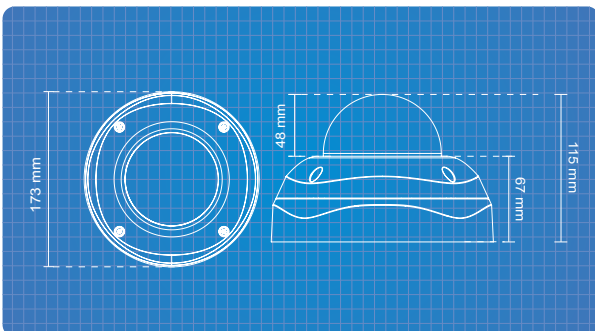

Genel Özellikler

1mp CMOS Sensor

1280x720 Çözünürlükte 30 fps Görüntüleme

3 ~ 9 mm Vari-focal, P-iris Lens

True Day & Night Fonksiyonu (IR-CUT Filtresi İçerir)

Yüksek Karşıtlık Ortamlarda Eşiz Görüntüleme için Profesyonel WDR Real-time H.264, MPEG-4 ve MJPEG Sıkıştırma Formatı (Triple Codec)

Bant Genişliği Verimliliği Arttırmak için Video Kırpa Destekler

Akıllı Fokus Sistemi, OSD ile Fokus ayarlama (Smart Focus System / Network Streaming)

Darbeye Dayanıklı ve Weather Proof IP66 Standardında Koruma

Dahili PoE Desteği (802.3af Standart)

Lokal Kayıt için MicroSD/SDHC Kart Desteği

Dahili 18 Adet IR Led ile 20m Aydınlatma

Piris Smart Focus
LENS System