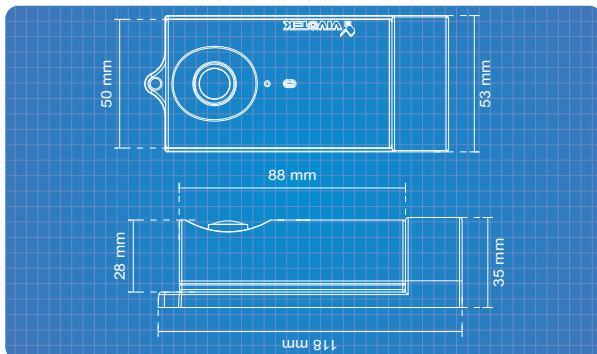

KAMERA	
Resim Sensörü	1/4" Progressive CMOS
Min. Aydınlatma	0.47 Lux, 50 IRE
Shutter Hızı	1/5 sn. ~ 1/32,000 sn.
Lens	f = 1.3 mm / F1.8 / Fixed
Auto IRIS	-
Görüntüleme Açısı	180° (Yatay) / 100° (Dikey) / 180° (Köşegen)
Day & Night	-
WDR Teknolojisi	-
S/N Ratio	56 dB den daha iyi
Dinamik Range	-
IR Aydınlatması	-
SIKIŞTIRMA STANDARDI	
Video Sıkıştırma Formatı	H.264 / MJPEG
Sıkıştırma Formatı	32 Kbps ~ 16 Mbps
Ses Sıkıştırma Formatı	G.711
RESİM	
Maksimum Çözünürlük	1280 x 800
Frame Hızı	1280 x 800 Çözünürlükte 30 fps
Resim Ayarları	Parlaklık, Kontrast, Doymunluk, Keskinlik, White Balance ve Exposure Kontrol
E-PTZ	Destekler
Resim Çevirme	Flip ve Aynalama
Maskeleye	Destekler
Diğer Fonksiyonlar	BLC (Backlight compensation) / Gain Kontrol
Planlama	Planlamalı Resim Ayarları ve Day / Night Fonksiyonu
Resim Koruma	Watermark
NETWORK	
Görüntüleme	ST7501 / VAST Yazılımları /Cep Telefonu / Browserlar (Iphone, Ipad, BlackBerry, Windows Mobile, Android, Symbian)
Network Kayıt Desteği	FTP / NAS Server Desteği
Alarm Tetikleme	Hareket, Manuel Tetikleme, Dijital Giriş, Planlamalı Tetikleme, Sistem Açılışı, Kayıt Bilgilerimleri, Kamera Sabotaj Algılama
Protokoller	IPv4, IPv6, TCP/IP, HTTP, HTTPS, UPnP, RTSP/RTP/RTCP, IGMP, SMTP, FTP, DHCP, NTP, DNS, DDNS, PPPoE, CoS, QoS, SNMP and 802.1X
Güvenlik	Şifre Koruması
Ses İletimi	-
Maksimum Kullanıcı	10 Kullanıcı aynı anda bağlanabilir.
Dual Stream	2 Eş Zamanlı Stream
Band Genişliği	32Kbps ~ 16Mbps
Firmware Güncelleme	Internet Explorer
Sistem Uyumluluğu	ONVIF, PSIA, CGI
BAĞLANTI ARAYÜZÜ	
Ses Girişi / Çıkışı	1 Kanal / Dahili Mikrofon / -
Reset Butonu	Var
Haberleşme	1 Adet RJ45 10 M/100 M Ethernet portu
Alarm Girişi / Çıkışı	-
Alarm Bildirimi	HTTP, SMTP, FTP, NAS, E-Mail / FTP
Video Çıkışı	-
Lokal Kayıt	-
GENEL	
Çalışma Sıcaklığı / Nemi	0 ~ 40 °C (-32 ~ 122 °F) / 85% veya daha az (Yoğunlaşmayan)
Çalışma Voltajı	IEEE 802.3af PoE Class 1
Güç Gereksinimi	Maks. 3.8 W
Koruma Sınıfı	-
Güvenlik Sertifikaları	CE, LVD, FCC Class B, VCCI, C-Tick
Boyutlar / Ağırlık	35mm (D) x 53mm(W) x 118mm (H) (With stand) / Net: 94 g