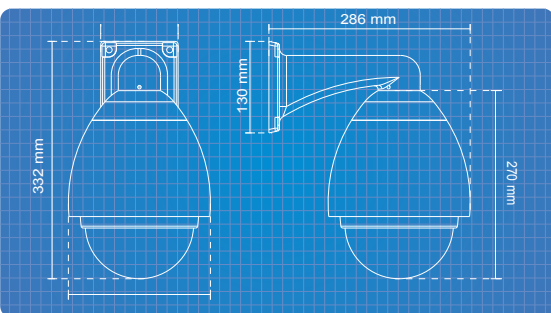

Teknik Özellikler