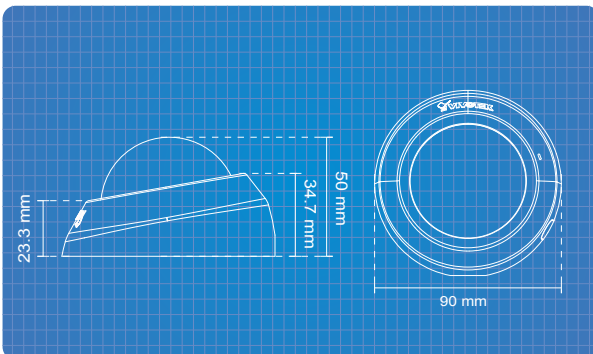

KAMERA	
Resim Sensörü	1/4" Progressive CMOS
Sinyal Sistemi	NTSC / PAL
Min. Aydınlatma	0.47 Lux, 50 IRE
Shutter Hızı	1/5 sn. ~ 1/32,000 sn.
Lens	f = 3.6 mm / F 1.8 / Fixed
Auto IRIS	-
Görüntüleme Açısı	56° (Yatay) / 41° (Dikey) / 71° (Köşegen)
Day & Night	-
WDR Teknolojisi	-
IR Aydınlatması	-
Pan Açısı	360° (-180° ~ + 180°) / 101° / sn.
Tilt Açısı	80° (10° ~ 91°) / 101° / sn.
Pan / Tilt / Zoom	20 Preset Tanımlama / Oto Pan / Oto Patrol Modları
S/N Ratio	50 dB den daha iyi
Dinamik Range	80 dB den daha iyi
SIKIŞTIRMA STANDARTI	
Video Sıkıştırma Formatı	H.264 / MPEG-4 / MJPEG
Sıkıştırma Formatı	32 Kbps ~ 16 Mbps
Ses Sıkıştırma Formatı	G.711
RESİM	
Maksimum Çözünürlük	1280 x 800
Frame Hızı	1280 x 800 Çözünürlükte 25 fps
Resim Ayarları	Parlaklık, Kontrast, Doğunluk, Keskinlik, White Balance ve Exposure Kontrol
E-PTZ	Destekler
Resim Çevirme	Flip ve Aynalama
Maskeleye	Destekler
Diğer Fonksiyonlar	BLC / Gain Kontrol
Planlama	Planlamalı Resim Ayarları ve Day / Night Fonksiyonu
Resim Koruma	Watermark
NETWORK	
Görüntüleme	ST7501 / VAST Yazılımları / (Iphone, Ipad, BlackBerry, Windows Mobile, Android, Symbian, Java)
Network Kayıt Desteği	FTP / NAS Server Desteği
Alarm Tetikleme	Hareket, Manuel Tetikleme, Dijital Giriş, Planlamalı Tetikleme, Sistem Açılışı, Kayıt Bilgilerimleri, Kamera Sabotaj Algılama
Protokoller	IPv4, IPv6, TCP/IP, HTTP, HTTPS, UPnP, RTSP/RTP/RTCP, IGMP, SMTP, FTP, DHCP, NTP, DNS, DDNS, PPPoE, CoS, QoS, SNMP and 802.1X
Güvenlik	Şifre Koruması
Ses İletimi	-
Maksimum Kullanıcı	10 Kullanıcı aynı anda bağlanabilir.
Dual Stream	2 Eş Zamanlı Stream
Band Genişliği	32Kbps ~ 16Mbps
Firmware Güncelleme	Internet Explorer
Sistem Uyumluluğu	ONVIF, PSIA, CGI
BAĞLANTI ARAYÜZÜ	
Ses Girişi / Çıkışı	Dahili Mikrofon
Reset Butonu	Var
Haberleşme	1 Adet RJ45 10 M/100 M Ethernet portu
Alarm Girişi / Çıkışı	-
Alarm Bildirimi	Olay bildirimini, HTTP, SMTP, FTP ve NAS server
Video Çıkışı	1Vp-p Kompozit BNC Çıkışı 75Ω
Lokal Kayıt	MicroSD/SDHC Kart
GENEL	
Çalışma Sıcaklığı / Nemi	0°C ~ 45°C (32°F ~ 113°F) / 85% veya daha az (Yoğunlaşmayan)
Çalışma Voltajı / Güç	802.3af PoE Class 2 / Maks. 6.24 W
Güvenlik Sertifikaları	CE, LVD, FCC Class B, VCCI, C-Tick
Boyutlar / Ağırlık	Ø: 120 mm x 55 mm / Net: 180 g