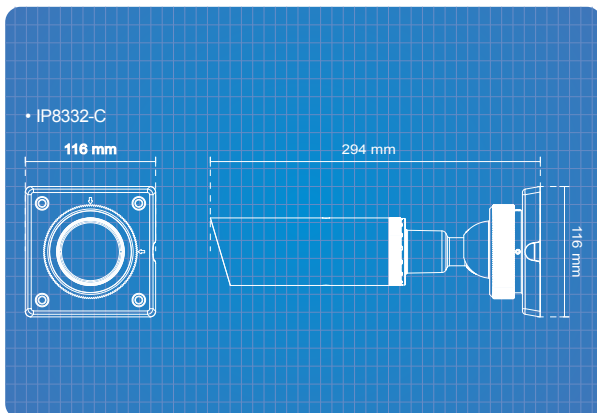

### Genel Özellikler

- 1/4" Progressive CMOS
- 1920 x 1080 Çözünürlükte 25 fps
- True Day & Night Fonksiyonu ( IR-CUT Filtresi İçerir )
- Real-time H.264, MJPEG Sıkıştırma Formatı (Dual Codec)
- 2 Eş Zamanlı Stream
- Dinamik Frame Akış Kontrolü için Aktivite Uyarlama Destekler.
- Weather-proof IP66 Standardında Koruma
- Yetkisiz değişiklikler için Sabotaj Algılama
- Dahili PoE Desteği ( 802.3af Standart )
- Harici Sesörler için Dijital Alarm Girişi
- Lokal Kayıt için MicroSD/SDHC Kart Desteği