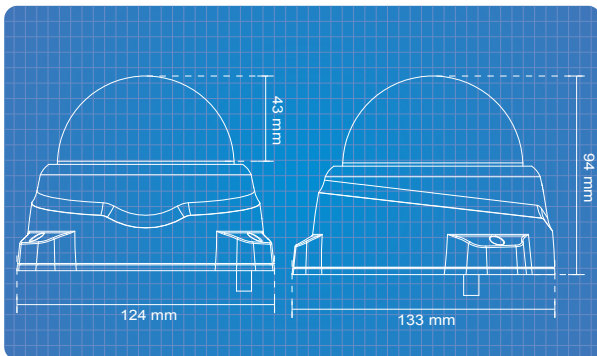

Teknik Özellikler

KAMERA	
Resim Sensörü	1/2.7" Progressive CMOS
Sinyal Sistemi	NTSC / PAL
Min. Aydınlatma	0.5 Lux @ F1.5 (Renkli) / 0.001 Lux F1.5
Shutter Hızı	1/5 sn. ~ 1/25,000 sn.
Lens	f = 2.8 mm (FD8164/64V-F2) / f = 4 mm (FD8164/64V-F2)
Auto IRIS	-
Görüntüleme Açısı	41° (Yatay)
Day & Night	True Day / Night (IR CUT Filtresi İçerir)
WDR Teknolojisi	-
IR Aydınlatması	-
S/N Ratio	60.5 dB den daha iyi
Dinamik Range	-
SIKIŞTIRMA STANDARDI	
Video Sıkıştırma Formatı	H.264 / MJPEG
Sıkıştırma Formatı	32 Kbps ~ 16 Mbps
Ses Sıkıştırma Formatı	-
RESİM	
Maksimum Çözünürlük	1920 x 1080
Frame Hızı	1920 x 1080 Çözünürlükte 15 fps
Resim Ayarları	Parlaklık, Kontrast, Doğunluk, Keskinlik, White Balance ve Exposure Kontrol
E-PTZ	Destekler
Resim Çevirme	Flip ve Aynalama
Maskeleye	Destekler
Diğer Fonksiyonlar	BLC / AGC / AWB / AES
Planlama	Planlamalı Resim Ayarları ve Day / Night Fonksiyonu
Resim Koruma	Watermark
NETWORK	
Görüntüleme	ST7501 / VAST Yazılımları / (Iphone, Ipad, BlackBerry, Windows Mobile, Android, Symbian, Java)
Network Kayıt Desteği	FTP / NAS Server Desteği
Alarm Tetikleme	Hareket, Manuel Tetikleme, Dijital Giriş, Planlamalı Tetikleme, Sistem Açılışı, Kayıt Bilgilerimleri, Kamera Sabotaj Algılama
Protokoller	IPv4, IPv6, TCP/IP, HTTP, HTTPS, UPnP, RTSP/RTP/RTCP, IGMP, SMTP, FTP, DHCP, NTP, DNS, DDNS, PPPoE, CoS, QoS, SNMP, 802.1X
Güvenlik	Şifre Koruması
Ses İletimi	-
Maksimum Kullanıcı	10 Kullanıcı aynı anda bağlanabilir.
Dual Stream	2 Eş Zamanlı Stream
Band Genişliği	32Kbps ~ 16Mbps
Firmware Güncelleme	Internet Explorer
Sistem Uyumluluğu	ONVIF, PSIA, CGI
BAĞLANTI ARAYÜZÜ	
Ses Giriş/ Çıkış	Dahili Mikrofon /1 Kanal
Reset Butonu	Var
Haberleşme	1 Adet RJ45 10 M/100 M Ethernet portu
Alarm Giriş / Çıkış	1 Kanal /-
Alarm Bildirimi	Olay bildirimi, HTTP, SMTP, FTP, NAS, E-Mail / FTP
Video Çıkışı	1Vp-p Kompozit BNC Çıkışı 75Ω
Lokal Kayıt	MicroSD/SDHC Kart
GENEL	
Çalışma Sıcaklığı / Nemi	-20 ~ 50 °C (-22 ~ 122 °F) / 85% veya daha az (Yoğunlaşmayan)
Çalışma Voltajı	12V DC
Güç Gereksinimi	Maks. 4.5 W
Darbe Koruması	Vandal-proof IK10-rated metal kasa (FD8164V-TR)
Güvenlik Sertifikaları	Weather-proof IP66-rated kasa (FD8164-TR)
SDK	Yazılım geliştirme ve sistem entegrasyonu için SDK desteği
Boyutlar /Ağırlık	Ø: 133mm x 94 mm / Net: 623.5 g