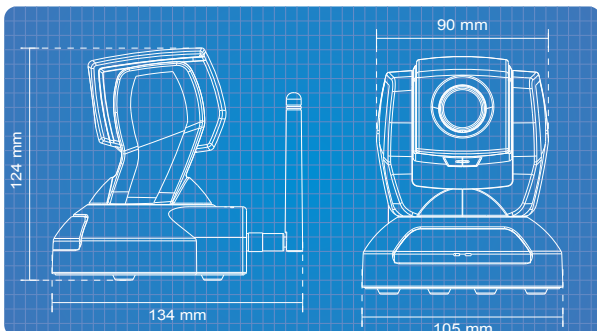

KAMERA	
Resim Sensörü	1/4" Profressive CMOS
Sinyal Sistemi	NTSC / PAL
Min. Aydınlatma	2.76 Lux @ F1.8 (Renkli) / 0.05 Lux @ F1.8 (low light mode)
Shutter Hızı	1/50 ~ 1/10,000 sn.
Lens	10x Zoom Lens / f=4.2 ~ 42 mm / F 1.8 (wide) / F 2.9 (tele)
Görüntüleme Açısı	4.15° ~ 48.93° (Yatay) / 2.77° ~ 33.75° (Dikey)
Day & Night	True Day / Night (IR CUT Filtresi içerir)
WDR Teknolojisi	-
SIKIŞTIRMA STANDARDI	
Video Sıkıştırma Formatı	H.264 / MPEG4 / MJPEG
Sıkıştırma Oranı	32 Kbps ~ 16Mbps
Ses Sıkıştırma Formatı	GSM-AMR / AAC / G.711
RESİM	
Maksimum Çözünürlük	720 x 576
Frame Hızı	720 x 576 çözünürlükte 25 fps
Resim Ayarları	Parlaklık, Kontrast, Doygunluk, Keskinlik, White Balance ve Exposure Kontrol
E-PTZ	Destekler
Resim Çevirme	Flip ve Aynalama
Maskeleme	Destekler
Diğer Fonksiyonlar	BLC / AGC / AWB / AES
Planlama	-
Resim Koruma	Watermark
NETWORK	
Görüntüleme	ST7501 / VAST Yazılımları / Cep Telefonu / Browserlar (Iphone, Ipad, BlackBerry, Windows Mobile, Android, Symbian)
Network Kayıt Desteği	FTP / NAS Server Desteği
Alarm Tetikleme	Hareket, Manuel Tetikleme, Dijital Giriş, Planlamalı Tetikleme, Sistem Açılışı, Kayıt Bilgilerim, Kamera Sabotaj Algılama
Protokoller	IPv4, IPv6, TCP/IP, HTTP, HTTPS, UPnP, RTSP/RTP/RTCP, IGMP, SMTP, FTP, DHCP, NTP, DNS, DDNS, PPPoE, CoS, QoS, SNMP and 802.1X
Güvenlik	Şifre Koruması
Ses İletimi	2 Yönlü Ses
Maksimum Kullanıcı	10 Kullanıcı aynı anda bağlanabilir.
Trible Stream	3 Eş Zamanlı Stream
Band Genişliği	32Kbps ~ 16Mbps
Firmware Güncelleme	Internet Explorer
Sistem Uyumluluğu	ONVIF, PSIA, CGI
BAĞLANTI ARAYÜZÜ	
Ses Girişi / Çıkışı	1 Kanal mikrofon girişi / 1 Kanal
Reset Butonu	Var
Haberleşme	1 Adet RJ45 10/100 Mbit Ethernet portu / Dahili 802.11 b/g/n WLAN
Alarm Girişi / Çıkışı	1 Kanal / 1 Kanal Röle Çıkışı
Alarm Bildirimi	Dijital Çıkış kullanılarak olay bildirimi, HTTP, SMTP, FTP, NAS, E-Mail / FTP
Video Çıkışı	-
Lokal Kayıt	-
PAN / TILT	
Pan / Tilt / Zoom	Pan range: 300° (-150° ~ +150°) / Tilt range: 135° (-45° ~ +90°)
Pan / Tilt Hızı	Pan Hızı: 0.1° ~ 300°/sn / Tilt Hızı: 0.1° ~ 120°/sn
PTZ Fonksiyonları	128 Adet Preset Tanımlama / Auto Pan ve Auto Patrol Modları
GENEL	
Çalışma Sıcaklığı / Nemi	0°C~50°C(32~122°F)
Çalışma Voltajı / Güç	12V DC / Maks. 12 W
Koruma Sınıfı	-
Güvenlik Sertifikaları	CE C-Tick FCC LVD VCCI
Boyutlar/Ağırlık	Ø: 105mm x 124 mm / Net: 408 g