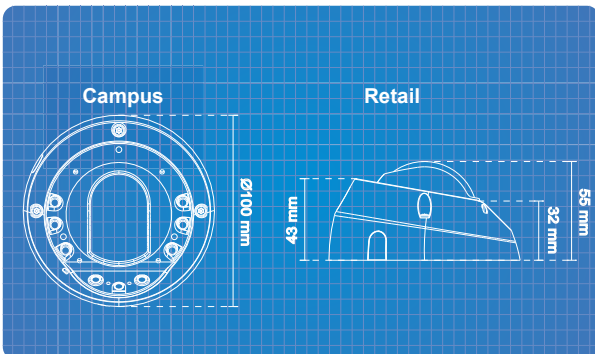

Teknik Özellikler

KAMERA	
Resim Sensörü	1/3" Progressive CMOS
Sinyal Sistemi	NTSC / PAL
Min. Aydınlatma	FD8151V-F2: 0.16 Lux, 50 IRE (Renkli) / 0.001 Lux, 50 IRE (S/B) FD8151V-F4: 0.1 Lux, 50 IRE (Renkli) / 0.001 Lux, 50 IRE (S/B)
Shutter Hızı	1/5 sn. ~ 1/32,000 sn.
Lens	f = 2.5 mm (FD8151V-F2) / f = 4 mm (FD8151V-F4) F2.0 (FD8151V-F2) / F1.5 (FD8151V-F4) / Fixed
Auto IRIS	-
Görüntüleme Açısı	110° (Yatay) / 86° (Dikey) / 64° (Yatay) / 53° (Dikey)
Day & Night	True Day / Night (IR CUT Filtresi İçerir)
WDR Teknolojisi	-
IR Aydınlatması	5m Aydınlatma Mesafesi / 4 Adet IR Led
S/N Ratio	58 dB den daha iyi
Dinamik Range	67 dB den daha iyi
SIKIŞTIRMA STANDARDI	
Video Sıkıştırma Formatı	H.264 / MJPEG
Sıkıştırma Formatı	32 Kbps ~ 16 Mbps
Ses Sıkıştırma Formatı	-
RESİM	
Maksimum Çözünürlük	1280 x 1024
Frame Hızı	1280 x 1024 Çözünürlükte 30 fps
Resim Ayarları	Parlaklık, Kontrast, Doygunluk, Keskinlik, White Balance ve Exposure Kontrol
E-PTZ	Destekler
Resim Çevirme	Flip ve Aynalama
Maskeleyme	Destekler
Diğer Fonksiyonlar	BLC / Gain Kontrol
Planlama	Planlamalı Resim Ayarları ve Day / Night Fonksiyonu
Resim Koruma	Watermark
NETWORK	
Görüntüleme	ST7501 / VAST Yazılımları / Cep Telefonu / Browserlar (Iphone, Ipad, BlackBerry, Windows Mobile, Android, Symbian)
Network Kayıt Desteği	FTP / NAS Server Desteği
Alarm Tetikleme	Hareket, Manuel Tetikleme, Dijital Giriş, Planlamalı Tetikleme, Sistem Açılışı, Kayıt Bilgilerimleri, Kamera Sabotaj Algılama
Protokoller	IPv4, IPv6, TCP/IP, HTTP, HTTPS, UPnP, RTSP/RTP/RTCP, IGMP, SMTP, FTP, DHCP, NTP, DNS, DDNS, PPPoE, CoS, QoS, SNMP and 802.1X
Güvenlik	Şifre Koruması
Ses İletimi	2 Yönlü Ses
Maksimum Kullanıcı	10 Kullanıcı aynı anda bağlanabilir.
Dual Stream	4 Eş Zamanlı Stream
Band Genişliği	32Kbps ~ 16Mbps
Firmware Güncelleme	Internet Explorer
Sistem Uyumluluğu	ONVIF, PSIA, CGI
BAĞLANTI ARAYÜZÜ	
Ses Girişi / Çıkışı	1 Kanal mikrofon girişi / Dahili Mikrofon / 1 Kanal
Reset Butonu	Var
Haberleşme	1 Adet RJ45 10 M/100 M Ethernet portu
Alarm Girişi / Çıkışı	1 Kanal / -
Alarm Bildirimi	Olay bildirim, HTTP, SMTP, FTP, NAS, E-Mail / FTP
Video Çıkışı	-
Lokal Kayıt	MicroSD/SDHC/SDXC Kart
GENEL	
Çalışma Sıcaklığı / Nemi	-10°C ~ 50°C (-14°F ~ 122°F) / 85% veya daha az (Yoğunlaşmayan)
Çalışma Voltajı / Güç	IEEE 802.3af PoE Class 2 / Maks. 6.5 W
Darbe Koruması	Vandal-proof IK10-rated metal kasa
Güvenlik Sertifikaları	CE, LVD, FCC Class B, VCCI, C-Tick
Boyutlar / Ağırlık	Ø: 100 mm x 55 mm / Net: 996 g