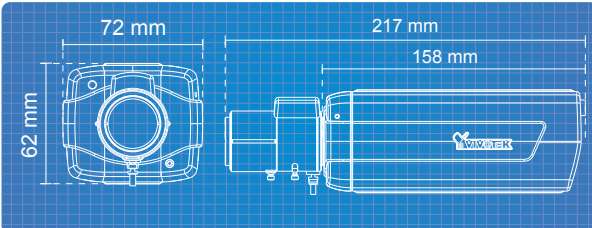

KAMERA	
Resim Sensörü	1/3.2" Progressive CMOS
Sinyal Sistemi	NTSC / PAL
Min. Aydınlatma	0.001 Lux / F1.2
Shutter Hızı	1/5 sn. ~ 1/40,000 sn.
Lens	f= 3.1 ~ 8 mm / F1.2 / Auto iris
Auto IRIS	DC - İris
Görüntüleme Açısı	32.9° ~ 80.6°(Yatay) / 24.7° ~ 60.0° (Dikey) / 41.0° ~ 102.1°(Köşegen)
Day & Night	True Day / Night (IR CUT Filtresi içerir)
WDR Teknolojisi	Gelişmiş WDR (Enhanced)
S/N Ratio	60 dB den daha iyi
Dinamik Range	87 dB den daha iyi
SIKIŞTIRMA STANDARDI	
Video Sıkıştırma Formatı	H.264/MPEG4/MJPEG
Sıkıştırma Oranı	32 Kbps ~ 16 Mbps
Ses Sıkıştırma Formatı	GSM-AMR / AAC / G.711
RESİM	
Maksimum Çözünürlük	1600 x 1200
Frame Hızı	1600 x 1200 çözünürlükte 15 fps / 1280 x 720 Çözünürlükte 25 fps
Resim Ayarları	Parlaklık, Kontrast, Doymuluk, Keskinlik, White Balance ve Exposure Kontrol
E-PTZ	Destekler
Resim Çevirme	Flip ve Aynalama
Maskeleme	Destekler
Diğer Fonksiyonlar	BLC / AGC / AWB / AES
Planlama	Planlamalı Resim Ayarları ve Day / Night Fonksiyonu
Resim Koruma	Watermark
NETWORK	
Görüntüleme	ST7501 / VAST Yazılımları Cep Telefonu / Browserlar (Iphone, Ipad, BlackBerry, Windows Mobile, Android, Symbian)
Network Kayıt Desteği	FTP / NAS Server Desteği
Alarm Tetikleme	Hareket, Manuel Tetikleme, Dijital Giriş, Planlamalı Tetikleme, Sistem Açılışı, Kayıt Bilgilerim, Kamera Sabotaj Algılama
Protokoller	IPv4, IPv6, TCP/IP, HTTP, HTTPS, UPnP, RTSP/RTP/RTCP, IGMP, SMTP, FTP, DHCP, NTP, DNS, DDNS, PPPoE, CoS, QoS, SNMP and 802.1X
Güvenlik	Şifre Koruması
Ses İletimi	2 Yönlü Ses
Maksimum Kullanıcı	10 Kullanıcı aynı anda bağlanabilir.
Dual Stream	3 Eş Zamanlı Stream
Band Genişliği	32Kbps ~ 16Mbps
Firmware Güncelleme	Internet Explorer
Sistem Uyumluluğu	ONVIF, PSIA, CGI
BAĞLANTI ARAYÜZÜ	
Ses Girişi / Çıkışı	1 Kanal mikrofon girişi / Dahili Mikrofon / 1 Kanal
Reset Butonu	Var
Haberleşme	1 Adet RJ45 10 M/100 M Ethernet portu ve 1 Adet RS-485 portu
Alarm Girişi / Çıkışı	1 Kanal / 1 Kanal Röle Çıkışı
Alarm Bildirimi	Dijital Çıkış kullanılarak olay bildirimi, HTTP, SMTP, FTP, NAS, E-Mail / FTP
Video Çıkışı	1Vp-p Kompozit BNC Çıkışı 75Ω
Lokal Kayıt	SD/SDHC Kart
GENEL	
Çalışma Sıcaklığı	- 10°C ~ 50°C (14°F ~ 122°F)
Nemi	95% veya daha az (Yoğunlaşmayan)
Çalışma Voltajı	24V AC / 12V DC / IEEE 802.3af PoE Class 1
Güç Gereksinimi	Maks. 8 W
Güvenlik Sertifikaları	CE C-Tick FCC LVD VCCI
Boyutlar	154 x 72 x 62 mm
Ağırlık	Net: 664 g