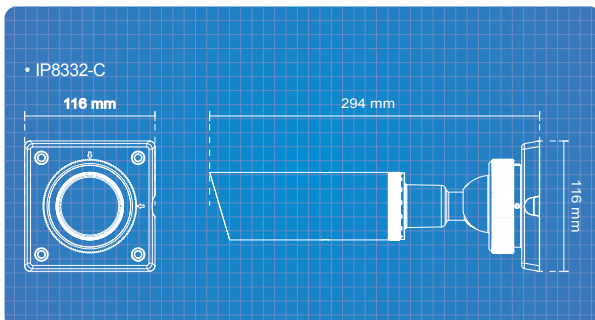

Teknik Özellikler