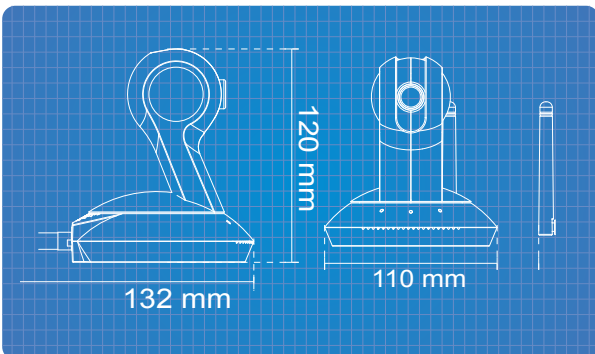

KAMERA	
Resim Sensörü	1/4" Progressive CMOS
Sinyal Sistemi	NTSC / PAL
Min. Aydınlatma	0.3 Lux / F1.8, 50 IRE
Shutter Hızı	1/5 sn. ~ 1/32,000 sn.
Lens	f = 3.6 mm / F 1.8 / Fixed
Auto IRIS	-
Görüntüleme Açısı	58.39° (Yatay) / 35.58° (Dikey) / 69.34° (Köşegen)
Day & Night	-
WDR Teknolojisi	-
IR Aydınlatması	-
Pan Açısı	350° (-175° ~ +175°)
Tilt Açısı	125° (-35° ~ +90°)
Pan / Tilt / Zoom	20 Preset Tanımlama / Oto Pan / Oto Patrol Modları
S/N Ratio	62 dB den daha iyi
Dinamik Range	-
SIKIŞTIRMA STANDARTI	
Video Sıkıştırma Formatı	H.264 / MPEG4 / MJPEG
Sıkıştırma Formatı	32 Kbps ~ 16 Mbps
Ses Sıkıştırma Formatı	G.711 / GSM-AMR
RESİM	
Maksimum Çözünürlük	1280 x 800
Frame Hızı	1280 x 800 Çözünürlükte 30 fps
Resim Ayarları	Parlaklık, Kontrast, Doğunluk, Keskinlik, White Balance ve Exposure Kontrol
E-PTZ	Destekler
Resim Çevirme	Flip ve Aynalama
Maskeleme	Destekler
Diğer Fonksiyonlar	BLC / Gain Kontrol
Planlama	Planlamalı Resim Ayarları ve Day / Night Fonksiyonu
Resim Koruma	Watermark
NETWORK	
Görüntüleme	ST7501 / VAST Yazılımları / Cep Telefonu / Browserlar (Iphone, Ipad, BlackBerry, Windows Mobile, Android, Symbian)
Network Kayıt Desteği	FTP / NAS Server Desteği
Alarm Tetikleme	Hareket, Manuel Tetikleme, Dijital Giriş, Planlamalı Tetikleme, Sistem Açılışı, Kayıt Bilgiderimleri, Kamera Sabotaj Algılama
Protokoller	IPv4, IPv6, TCP/IP, HTTP, HTTPS, UPnP, RTSP/RTP/RTCP, IGMP, SMTP, FTP, DHCP, NTP, DNS, DDNS, PPPoE, CoS, QoS, SNMP and 802.1X
Güvenlik	Şifre Koruması
Ses İletimi	-
Maksimum Kullanıcı	10 Kullanıcı aynı anda bağlanabilir.
Stream	2 Eş Zamanlı Stream
Band Genişliği	32Kbps ~ 16Mbps
Firmware Güncelleme	Internet Explorer
Sistem Uyumluluğu	ONVIF, PSIA, CGI
BAĞLANTI ARAYÜZÜ	
Ses Girişi / Çıkışı	1 Kanal / Dahili Mikrofon / 1 Kanal
Reset Butonu	Var
Haberleşme	1 Adet RJ45 10 M/100 M Ethernet portu
Alarm Girişi / Çıkışı	-
Alarm Bildirimi	Olay bildirimi, HTTP, SMTP, FTP ve NAS server
Video Çıkışı	1Vp-p Kompozit BNC Çıkışı 75Ω
Lokal Kayıt	-
GENEL	
Çalışma Sıcaklığı / Nemi	0°C ~ 50°C (32°F ~ 122°F) / 85% veya daha az (Yoğunlaşmayan)
Çalışma Voltajı / Güç	12V DC / 802.3af Power-over-Ethernet (Class 1) (Pt8133) / Maks. 5.1 W
Koruma Sınıfı	-
Güvenlik Sertifikaları	CE C-Tick FCC (Class B) LVD VCCI
Boyutlar / Ağırlık	Ø: 110 mm x 120 mm / Net: 293 g