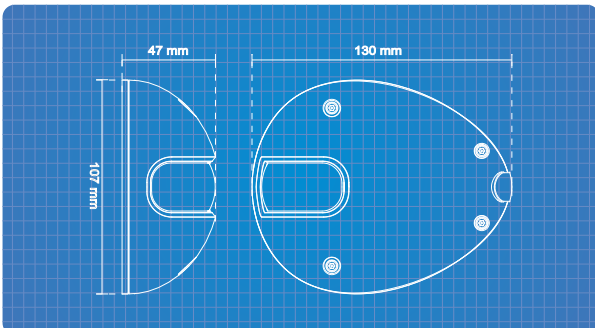

KAMERA	
Resim Sensörü	1/3.2" Progressive CMOS
Min. Aydınlatma	0.6 Lux / F2.0
Shutter Hızı	1/5 sn. ~ 1/40,000 sn.
Lens	f=2.8 mm / F 2.0 / Fixed
Görüntüleme Açısı	98° (Yatay) / 73° (Dikey) / 122° (Köşegen)
Day & Night	-
WDR Teknolojisi	-
S/N Ratio	62 dB den daha iyi
Dinamik Range	-
SIKIŞTIRMA STANDARDI	
Video Sıkıştırma Formatı	MPEG4 / MJPEG
Sıkıştırma Oranı	32 Kbps ~ 16 Mbps
Ses Sıkıştırma Formatı	GSM-AMR, AAC
RESİM	Parlaklık, Kontrast, Doygunluk, Keskinlik, White Balance ve Exposure Kontrol
Maksimum Çözünürlük	1600 x 1200
Frame Hızı	1600x1200 çözünürlükte 15 fps / 1280x720 Çözünürlükte 30 fps
Resim Ayarları	
E-PTZ	Destekler
Resim Çevirme	Flip ve Aynalama
Maskeleme	Destekler
Diğer Fonksiyonlar	BLC / AGC / AWB / AES
Planlama	-
Resim Koruma	Watermark
NETWORK	
Görüntüleme	St7501 / VAST Yazılımları / IE / FireFox / Chrome /Cep Telefonu / Browserlar (Iphone, Ipad, BlackBerry, Windows Mobile, Android, Symbian)
Network Kayıt Desteği	FTP / NAS Server Desteği
Alarm Tetikleme	Hareket, Manuel Tetikleme, Planlamalı Tetikleme Sıcaklık Alarmı, Sistem Açılışı, Kayıt Bilgilerim, Kamera Sabotaj Algılama
Protokoller	IPv4, IPv6, TCP/IP, HTTP, HTTPS, UPnP, RTSP/RTP/RTCP, IGMP, SMTP, FTP, DHCP, NTP, DNS, DDNS, PPPoE, CoS, QoS, SNMP and 802.1X
Güvenlik	Şifre Koruması
Ses İletimi	-
Maksimum Kullanıcı	10 Kullanıcı aynı anda bağlanabilir.
Dual Stream	4 Eş Zamanlı Stream
Band Genişliği	32Kbps ~ 16Mbps
Firmware Güncelleme	Internet Explorer
Sistem Uyumluluğu	ONVIF, PSIA, CGI
BAĞLANTI ARAYÜZÜ	
Ses Girişi	1 Kanal mikrofon girişi
Ses Çıkışı	-
Reset Butonu	Var
Haberleşme	1 Adet RJ45 10 M/100 M Ethernet portu
Alarm Girişi	-
Alarm Çıkışı	-
Alarm Bildirimi	Dijital Çıkış kullanılarak olay bildirimi, HTTP, SMTP, FTP, NAS, E-Mail / FTP
Video Çıkışı	-
Lokal Kayıt	MicroSD/SDHC Kart
GENEL	
Çalışma Sıcaklığı / Nemi	-25 ~ 50 °C (-13 ~ 131 °F) / 85% veya daha az (Yoğunlaşmayan)
Çalışma Voltajı	IEEE 802.3af Power-over-Ethernet (Class 3)
Güç Gereksinimi	Maks. 7.5 W (Isıtıcı ile)
Darbe Koruması	Metal housing for vandal-proof Kasa / Weather-proof IP67-rated Kasa
Güvenlik Sertifikaları	CE C-Tick FCC LVD VCCI EN50155
Boyutlar / Ağırlık	130mm x 107 mm x 47mm / Net: 450 g