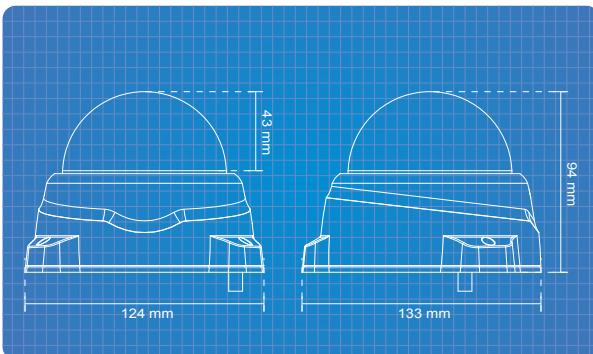

KAMERA	
Resim Sensörü	1/4" Progressive CMOS
Sinyal Sistemi	NTSC / PAL
Min. Aydınlatma	0 Lux / F1.8 (IR LED on)
Shutter Hızı	1/5 sn. ~ 1/25,000 sn.
Lens	f = 3.6 mm / F1.8 / Fixed
Auto IRIS	-
Görüntüleme Açısı	41° (Yatay)
Day & Night	True Day / Night (IR CUT Filtresi İçerir)
WDR Teknolojisi	-
IR Aydınlatması	10m Aydınlatma Mesafesi / 8 Adet IR Led
S/N Ratio	60.5 dB den daha iyi
Dinamik Range	110.4 dB den daha iyi
SIKIŞTIRMA STANDARDI	
Video Sıkıştırma Formatı	H.264 / MPEG4 / MJPEG
Sıkıştırma Formatı	32 Kbps ~ 16 Mbps
Ses Sıkıştırma Formatı	-
RESİM	
Maksimum Çözünürlük	1280 x 800
Frame Hızı	1280 x 800 Çözünürlükte 25 fps
Resim Ayarları	Parlaklık, Kontrast, Doymuluk, Keskinlik, White Balance ve Exposure Kontrol
E-PTZ	Destekler
Resim Çevirme	Flip ve Aynalama
Maskeleme	Destekler
Diğer Fonksiyonlar	BLC / AGC / AWB / AES
Planlama	Planlamalı Resim Ayarları ve Day / Night Fonksiyonu
Resim Koruma	Watermark
NETWORK	
Görüntüleme	ST7501 / VAST Yazılımları / Cep Telefonu / Browserlar (Iphone, Ipad, BlackBerry, Windows Mobile, Android, Symbian)
Network Kayıt Desteği	FTP / NAS Server Desteği
Alarm Tetikleme	Hareket, Manuel Tetikleme, Planlamalı Tetikleme, Sistem Açılışı, Kayıt Bilgilerimleri, Kamera Sabotaj Algılama
Protokoller	IPv4, IPv6, TCP/IP, HTTP, HTTPS, UPnP, RTSP/RTP/RTCP, IGMP, SMTP, FTP, DHCP, NTP, DNS, DDNS, PPPoE, CoS, QoS, SNMP and 802.1X
Güvenlik	Şifre Koruması
Ses İletimi	-
Maksimum Kullanıcı	10 Kullanıcı aynı anda bağlanabilir.
Dual Stream	4 Eş Zamanlı Stream
Band Genişliği	32Kbps ~ 16Mbps
Firmware Güncelleme	Internet Explorer
Sistem Uyumluluğu	ONVIF, PSIA, CGI
BAĞLANTI ARAYÜZÜ	
Ses Girişi / Çıkışı	-
Reset Butonu	Var
Haberleşme	1 Adet RJ45 10 M/100 M Ethernet portu
Alarm Girişi / Çıkışı	1 Kanal
Alarm Bildirimi	Olay bildirimi, HTTP, SMTP, FTP, NAS, E-Mail / FTP
Video Çıkışı	1Vp-p Kompozit BNC Çıkışı 75Ω
Lokal Kayıt	MicroSD/SDHC Kart
GENEL	
Çalışma Sıcaklığı / Nemi	-20°C ~ 50°C (-22°F ~ 122°F) / 85% veya daha az (Yoğunlaşmayan)
Çalışma Voltajı / Güç	12V DC / 802.3af Power-over-Ethernet (Class 2) / Maks. 4.5 W
Darbe Koruması	Vandal-proof IK10-rated metal kasa Weather-proof IP66-rated kasa
Güvenlik Sertifikaları	CE C-Tick FCC LVD VCCI
Boyutlar / Ağırlık	Ø: 133mm x 94 mm / Net: 623.5 g