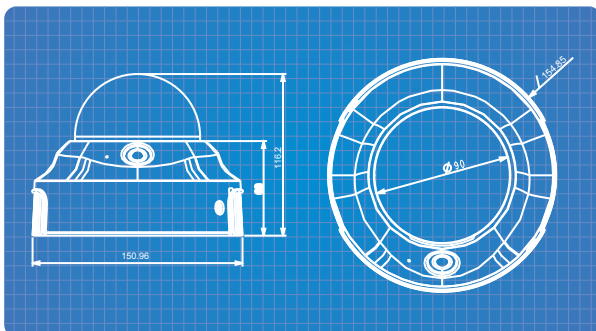

Teknik Özellikler

KAMERA	
Resim Sensörü	1/3.2" Progressive CMOS
Sinyal Sistemi	NTSC / PAL
Min. Aydınlatma	0 Lux / F1.2 (IR LED on)
Shutter Hızı	1/5 sn. ~ 1/40,000 sn.
Lens	f=3 ~ 9 mm / F 1.2 (wide), F 2.1 (tele) / Vari-focal
Auto IRIS	DC-Iris
Görüntüleme Açısı	31.7° ~ 93.0° (Yatay) / 23.8° ~ 68.4° (Dikey)
Day & Night	True Day / Night (IR CUT Filtresi İçerir)
WDR Teknolojisi	-
IR Aydınlatması	15m Aydınlatma Mesafesi / 12 Adet IR Led
S/N Ratio	61 dB den daha iyi
Dinamik Range	-
SIKIŞTIRMA STANDARDI	
Video Sıkıştırma Formatı	H.264 / MPEG-4 / MJPEG
Sıkıştırma Oranı	32 Kbps ~ 16 Mbps
Ses Sıkıştırma Formatı	GSM-AMR / AAC / G.711
RESİM	
Maksimum Çözünürlük	1600 x 1200
Frame Hızı	1600 x 1200 çözünürlükte 15 fps / 1280x720 Çözünürlükte 25 fps
Resim Ayarları	Parlaklık, Kontrast, Doygunluk, Keskinlik, White Balance ve Exposure Kontrol
E-PTZ	Destekler
Resim Çevirme	Flip ve Aynalama
Maskeleyme	Destekler
Diğer Fonksiyonlar	BLC / AGC / AWB / AES
Planlama	Planlamalı Resim Ayarları ve Day / Night Fonksiyonu
Resim Koruma	Watermark
NETWORK	
Görüntüleme	ST7501 / VAST Yazılımları/ Cep Telefonu / Browserlar (Iphone, İpad, BlackBerry, Windows Mobile, Android, Symbian)
Network Kayıt Desteği	FTP / NAS Server Desteği
Alarm Tetikleme	Hareket, Manuel Tetikleme, Dijital Giriş, Planlamalı Tetikleme, Sistem Açılışı, Kayıt Bilgilerim, Kamera Sabotaj Algılama
Protokoller	IPv4, IPv6, TCP/IP, HTTP, HTTPS, UPnP, RTSP/RTP/RTCP, IGMP, SMTP, FTP, DHCP, NTP, DNS, DDNS, PPPoE, CoS, QoS, SNMP and 802.1X
Güvenlik	Şifre Koruması
Ses İletimi	2 Yönlü Ses
Maksimum Kullanıcı	10 Kullanıcı aynı anda bağlanabilir.
Dual Stream	4 Eş Zamanlı Stream
Band Genişliği	32Kbps ~ 16Mbps
Firmware Güncelleme	Internet Explorer
Sistem Uyumluluğu	ONVIF, PSIA, CGI
BAĞLANTI ARAYÜZÜ	
Akıllı Fokus Sistemi	Focus Assist
Ses Girişi / Çıkışı	1 Kanal mikrofon girişi / 1 Kanal
Reset Butonu	Var
Haberleşme	1 Adet RJ45 10 M/100 M Ethernet portu ve 1 Adet RS-485 portu
Alarm Girişi / Çıkışı	3 Kanal / 1 Kanal Röle Çıkışı
Alarm Bildirimi	Dijital Çıkış kullanılarak olay bildirimi, HTTP, SMTP, FTP, NAS, E-Mail / FTP
Video Çıkışı	1Vp-p Kompozit BNC Çıkışı 75Ω
Lokal Kayıt	MicroSD/SDHC Kart
GENEL	
Çalışma Sıcaklığı / Nemi	0 ~ 50 °C (32 ~ 122 °F) / 85% veya daha az (Yoğunlaşmayan)
Çalışma Voltajı / Güç	12V DC / IEEE 802.3af PoE Class 1 / Maks. 6.5 W
Koruma Sınıfı	-
Güvenlik Sertifikaları	CE C-Tick FCC LVD VCCI
Boyutlar / Ağırlık	Ø: 155mm x 116 mm / Net: 697 g