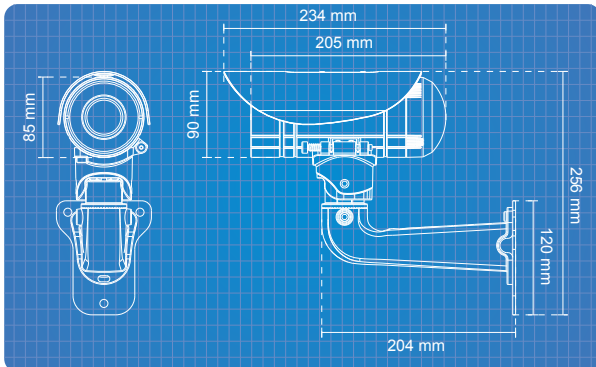

Teknik Özellikler

KAMERA	
Resim Sensörü	1/3.2" Progressive CMOS
Min. Aydınlatma	0.1 Lux @ F1.2, 50 IRE (Renkli) / 0.001 Lux @ F1.2, 50 IRE (S/B)
Shutter Hızı	1/5 sn. ~ 1/40,000 sn.
Lens	f = 3 ~ 9 / 1.2 (wide), 2.1 (tele) / Vari-focal
Auto IRIS	DC-Iris
Görüntüleme Açısı	29.95° ~ 83.34° (Yatay) / 22.99° ~ 61.93° (Dikey) / 39.87° ~ 104.52° (Köşegen)
Day & Night	True Day / Night (IR CUT Filtresi İçerir)
WDR Teknolojisi	-
S/N Ratio	52 dB den daha iyi
Dinamik Range	69.4 dB den daha iyi
IR Aydınlatması	25m Aydınlatma Mesafesi / 24 Adet IR Led
SIKIŞTIRMA STANDARDI	
Video Sıkıştırma Formatı	H.264/MPEG4/MJPEG
Sıkıştırma Oranı	32 Kbps ~ 16 Mbps
Ses Sıkıştırma Formatı	GSM-AMR / AAC / G.711
RESİM	
Maksimum Çözünürlük	1600 x 1200
Frame Hızı	1600x1200 çözünürlükte 15 fps / 1280x720 Çözünürlükte 25 fps
Resim Ayarları	Parlaklık, Kontrast, Doygunluk, Keskinlik, White Balance ve Exposure Kontrol
E-PTZ	Destekler
Resim Çevirme	Flip ve Aynalama
Maskeleme	Destekler
Diğer Fonksiyonlar	BLC / Gain Kontrol
Planlama	Planlamalı Resim Ayarları ve Day / Night Fonksiyonu
Resim Koruma	Watermark
NETWORK	
Görüntüleme	ST7501 / VAST Yazılımları Cep Telefonu / Browserlar (Iphone, Ipad, BlackBerry, Windows Mobile, Android, Symbian)
Network Kayıt Desteği	FTP / NAS Server Desteği
Alarm Tetikleme	Hareket, Manuel Tetikleme, Dijital Giriş, Planlamalı Tetikleme, Sistem Açılışı, Kayıt Bilgilerimleri, Kamera Sabotaj Algılama
Protokoller	IPv4, IPv6, TCP/IP, HTTP, HTTPS, UPnP, RTSP/RTP/RTCP, IGMP, SMTP, FTP, DHCP, NTP, DNS, DDNS, PPPoE, CoS, QoS, SNMP and 802.1X
Güvenlik	Şifre Koruması
Ses İletimi	2 Yönlü Ses
Maksimum Kullanıcı	10 Kullanıcı aynı anda bağlanabilir.
Dual Stream	3 Eş Zamanlı Stream
Band Genişliği	32Kbps ~ 16Mbps
Firmware Güncelleme	Internet Explorer
Sistem Uyumluluğu	ONVIF, PSIA, CGI
BAĞLANTI ARAYÜZÜ	
Ses Girişi /Çıkışı	1 Kanal mikrofon girişi / 1 Kanal
Reset Butonu	Var
Haberleşme	1 Adet RJ45 10 M/100 M Ethernet portu ve 1 Adet RS-485 portu
Alarm Girişi / Çıkışı	1 Kanal / 2 Kanal Röle Çıkışı
Alarm Bildirimi	Dijital Çıkış kullanılarak olay bildirimi, HTTP, SMTP, FTP, NAS, E-Mail / FTP
Video Çıkışı	-
Lokal Kayıt	SD/SDHC/SDXC Kart
GENEL	
Çalışma Sıcaklığı / Nemi	-30°C ~ 50°C (-22°F ~ 122°F) / 85% veya daha az (Yoğunlaşmayan)
Çalışma Voltajı	24V AC / 12V DC / IEEE 802.3af PoE Class 3
Güç Gereksinimi	Maks. 5.82 W (DC 12V) / Maks. 8.1 W (AC 24V) / Maks 7.2 W (PoE)
Koruma Sınıfı	Weather-proof IP67-rated Kasa
Güvenlik Sertifikaları	CE C-Tick FCC (Class A) LVD VCCI
Boyutlar / Ağırlık	Ø: 83 mm x 212.5 mm / Net: 1600 g