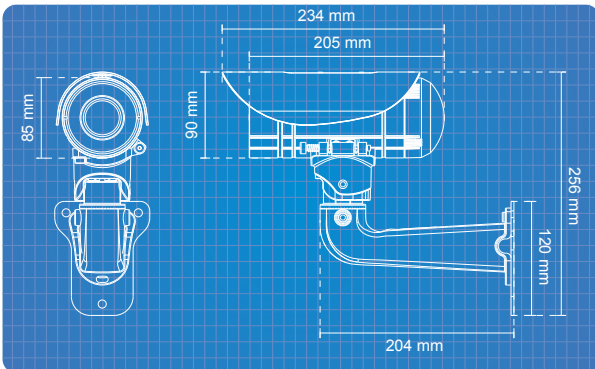

Teknik Özellikler