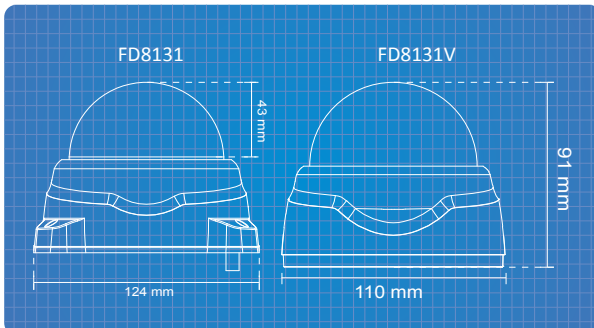

KAMERA	
Resim Sensörü	1/4" Progressive CMOS
Sinyal Sistemi	NTSC / PAL
Min. Aydınlatma	0.38 Lux @ F1.4 (FD8131-TR) / 0.5 Lux @ F1.4 (FD8131V-TR)
Shutter Hızı	1/5 sn. ~ 1/32,000 sn.
Lens	f = 3 ~ 12 mm / F 1.4 (wide), F 2.0 (tele) / Vari-focal
Auto IRIS	-
Görüntüleme Açısı	61.34° ~ 24.13° (Yatay) / 37.56° ~ 15.08° (Dikey) / 72.85° ~ 28.18° (Köşegen)
Day & Night	-
WDR Teknolojisi	-
IR Aydınlatması	-
S/N Ratio	53 dB den daha iyi
Dinamik Range	-
SIKIŞTIRMA STANDARTI	
Video Sıkıştırma Formatı	H.264/MPEG4/MJPEG
Sıkıştırma Oranı	32 Kbps ~ 16 Mbps
Ses Sıkıştırma Formatı	-
RESİM	
Maksimum Çözünürlük	1280 x 800
Frame Hızı	1280 x 800 Çözünürlükte 25 fps
Resim Ayarları	Parlaklık, Kontrast, Doymuluk, Keskinlik, White Balance ve Exposure Kontrol
E-PTZ	Destekler
Resim Çevirme	Flip ve Aynalama
Maskeleme	Destekler
Diğer Fonksiyonlar	BLC
Planlama	Planlamalı Resim Ayarları ve Day / Night Fonksiyonu
Resim Koruma	Watermark
NETWORK	
Görüntüleme	ST7501 / VAST Yazılımları / Cep Telefonu / Browserlar (Iphone, Ipad, BlackBerry, Windows Mobile, Android, Symbian)
Network Kayıt Desteği	FTP / NAS Server Desteği
Alarm Tetikleme	Hareket, Manuel Tetikleme, Dijital Giriş, Planlamalı Tetikleme, Sistem Açılışı, Kayıt Bilgilerimleri, Kamera Sabotaj Algılama
Protokoller	IPv4, IPv6, TCP/IP, HTTP, HTTPS, UPnP, RTSP/RTP/RTCP, IGMP, SMTP, FTP, DHCP, NTP, DNS, DDNS, PPPoE, CoS, QoS, SNMP and 802.1X
Güvenlik	Şifre Koruması
Ses İletimi	-
Maksimum Kullanıcı	10 Kullanıcı aynı anda bağlanabilir.
Dual Stream	4 Eş Zamanlı Stream
Band Genişliği	32Kbps ~ 16Mbps
Firmware Güncelleme	Internet Explorer
Sistem Uyumluluğu	ONVIF, PSIA, CGI
BAĞLANTI ARAYÜZÜ	
Ses Girişi / Çıkışı	-
Reset Butonu	Var
Haberleşme	1 Adet RJ45 10 M/100 M Ethernet portu
Alarm Girişi / Çıkışı	1 Kanal / -
Alarm Bildirimi	Dijital Çıkış kullanılarak olay bildirimi, HTTP, SMTP, FTP, NAS, E-Mail / FTP
Video Çıkışı	-
Lokal Kayıt	MicroSD/SDHC Kart
GENEL	
Çalışma Sıcaklığı / Nemi	-20°C ~ 50°C (-22°F ~ 122°F) / 85% veya daha az (Yoğunlaşmayan)
Çalışma Voltajı	12V DC / IEEE 802.3af PoE Class 1
Güç Gereksinimi	Maks. 3.84 W
Koruma Sınıfı	Vandal-proof IK10-rated metal Kasa / Weather-proof IP66-rated Kasa (FD8131V)
Güvenlik Sertifikaları	CE C-Tick FCC (Class A) LVD VCCI
Boyutlar / Ağırlık	Ø: 109.5 mm x 90.5 mm / Net: 500 g