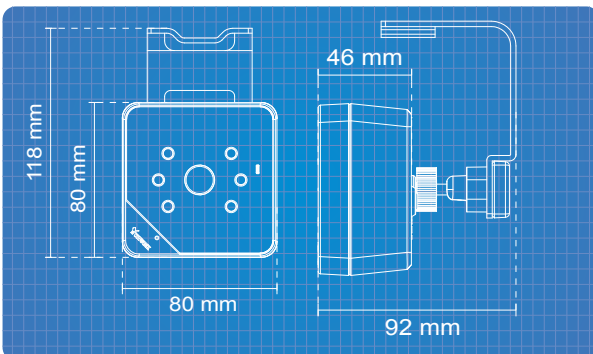

KAMERA	
Resim Sensörü	1/4" Progressive CMOS
Min. Aydınlatma	0.45 Lux, 50 IRE (Renkli) / 0.001 Lux, 50 IRE (S/B)
Shutter Hızı	1/5 sn. ~ 1/32,000 sn.
Lens	f = 3.6 mm / F1.8 / Fixel
Auto IRIS	-
Görüntüleme Açısı	61° (Yatay) / 38° (Dikey) / 73° (Köşegen)
Day & Night	True Day / Night (IR CUT Filtresi İçerir)
WDR Teknolojisi	-
S/N Ratio	62 dB den daha iyi
Dinamik Range	-
IR Aydınlatması	6 m Aydınlatma Mesafesi / 6 Adet IR Led
SIKIŞTIRMA STANDARDI	
Video Sıkıştırma Formatı	H.264 / MJPEG
Sıkıştırma Formatı	32 Kbps ~ 16 Mbps
Ses Sıkıştırma Formatı	G.711
RESİM	
Maksimum Çözünürlük	1280 x 800
Frame Hızı	1280 x 800 Çözünürlükte 30 fps
Resim Ayarları	Parlaklık, Kontrast, Doygunluk, Keskinlik, White Balance ve Exposure Kontrol
E-PTZ	Destekler
Resim Çevirme	Flip ve Aynalama
Maskeleme	Destekler
Diğer Fonksiyonlar	BLC (Backlight compensation) / Gain Kontrol
Planlama	Planlamalı Resim Ayarları ve Day / Night Fonksiyonu
Resim Koruma	Watermark
NETWORK	
Görüntüleme	ST7501 / VAST Yazılımları / Cep Telefonu / Browserlar (Iphone, Ipad, BlackBerry, Windows Mobile, Android, Symbian)
Network Kayıt Desteği	FTP / NAS Server Desteği
Alarm Tetikleme	Hareket, Manuel Tetikleme, Dijital Giriş, Planlamalı Tetikleme, Sistem Açılışı, Kayıt Bilgilerimleri, Kamera Sabotaj Algılama
Protokoller	IPv4, IPv6, TCP/IP, HTTP, HTTPS, UPnP, RTSP/RTP/RTCP, IGMP, SMTP, FTP, DHCP, NTP, DNS, DDNS, PPPoE, CoS, QoS, SNMP and 802.1X
Güvenlik	Şifre Koruması
Ses İletimi	İki Yönlü Ses
Maksimum Kullanıcı	10 Kullanıcı aynı anda bağlanabilir.
Dual Stream	2 Eş Zamanlı Stream
Band Genişliği	32Kbps ~ 16Mbps
Firmware Güncelleme	Internet Explorer
Sistem Uyumluluğu	ONVIF, PSIA, CGI
BAĞLANTI ARAYÜZÜ	
Ses Girişi / Çıkışı	1 Kanal / Dahili Mikrofon / 1 Kanal
Reset Butonu	Var
Haberleşme	1 Adet RJ45 10 M/100 M Ethernet portu/802,116/g/n WLAN
Alarm Girişi / Çıkışı	1 Kanal / 1 Kanal Röle Çıkışı
Alarm Bildirimi	Dijital Çıkış kullanılarak olay bildirimi, HTTP, SMTP, FTP, NAS, E-Mail / FTP
Video Çıkışı	1Vp-p Kompozit BNC Çıkışı 75Ω
Lokal Kayıt	MicroSD/SDHC Kart
GENEL	
Çalışma Sıcaklığı / Nemi	-20 ~ 50 °C (-4 ~ 122 °F) / 85% veya daha az (Yoğunlaşmayan)
Çalışma Voltajı /	12V DC /Maks. 3 W
Koruma Sınıfı	-
Güvenlik Sertifikaları	CE, LVD, FCC Class B, VCCI, C-Tick
Boyutlar / Ağırlık	46mm (D) x 80mm (W) x 80mm (H) / Net: 123 g