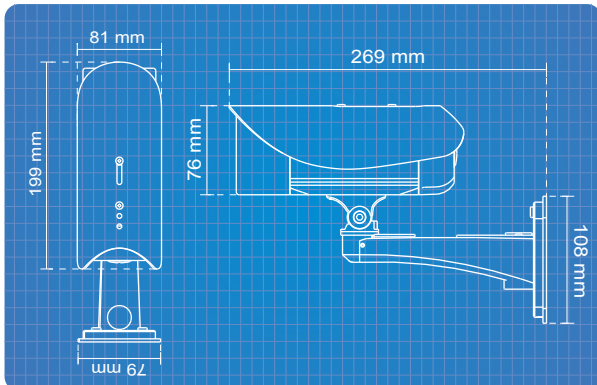

PIRIS Smart Focus LENS System

Teknik Özellikler

KAMERA	
Resim Sensörü	1/2.7" Progressive CMOS
Min. Aydınlatma	0.8 Lux @ F1.2 (Renkli) / 0.001 Lux @ F1.2 (S/B)
Shutter Hızı	1/15 ~ 1/25,000 sn.
Lens	f = 3 ~ 9 / 1.2 (wide), 2.1 (tele) / Vari-focal
Auto IRIS	P-iris
Görüntüleme Açısı	85.7° ~ 31.46° (Yatay) / 73.16° ~ 25.4° (Dikey) / 99.82° ~ 39.67° (Köşegen)
Day & Night	True Day / Night (IR CUT Filtresi içerir)
WDR Teknolojisi	Profesyonel WDR (Pro)
S/N Ratio	42.3 dB den daha iyi
Dinamik Range	69.4 dB den daha iyi
IR Aydınlatması	20m Aydınlatma Mesafesi / 12 Adet IR Led
SIKIŞTIRMA STANDARDI	
Video Sıkıştırma Formatı	H.264/MPEG4/MJPEG
Sıkıştırma Oranı	32 Kbps ~ 16 Mbps
Ses Sıkıştırma Formatı	GSM-AMR / AAC / G.711
RESİM	
Maksimum Çözünürlük	1280 x 800
Frame Hızı	1280 x 800 Çözünürlükte 25 fps
Resim Ayarları	Parlaklık, Kontrast, Doğunluk, Keskinlik, White Balance ve Exposure Kontrol
E-PTZ	Destekler
Resim Çevirme	Flip ve Aynalama
Maskeleme	Destekler
Diğer Fonksiyonlar	AGC / AWB / AES
Planlama	Planlamalı Resim Ayarları ve Day / Night Fonksiyonu
Resim Koruma	Watermark
NETWORK	
Görüntüleme	ST7501 / VAST Yazılımları / Cep Telefonu / Browserlar (Iphone, Ipad, BlackBerry, Windows Mobile, Android, Symbian)
Network Kayıt Desteği	FTP / NAS Server Desteği
Alarm Tetikleme	Hareket, Manuel Tetikleme, Dijital Giriş, Planlamalı Tetikleme, Sistem Açılışı, Kayıt Bilgilerim, Kamera Sabotaj Algılama
Protokoller	IPv4, IPv6, TCP/IP, HTTP, HTTPS, UPnP, RTSP/RTP/RTCP, IGMP, SMTP, FTP, DHCP, NTP, DNS, DDNS, PPPoE, CoS, QoS, SNMP and 802.1X
Güvenlik	Şifre Koruması
Ses İletimi	2 Yönlü Ses
Maksimum Kullanıcı	10 Kullanıcı aynı anda bağlanabilir.
Dual Stream	2 Eş Zamanlı Stream
Band Genişliği	32Kbps ~ 16Mbps
Firmware Güncelleme	Internet Explorer
Sistem Uyumluluğu	ONVIF, PSIA, CGI
BAĞLANTI ARAYÜZÜ	
Akıllı Fokus Sistemi	Focus Assist
Ses Girişi / Çıkışı	1 Kanal mikrofon girişi / 1 Kanal
Reset Butonu	Var
Haberleşme	1 Adet RJ45 10 M/100 M Ethernet portu ve 1 Adet RS-485 portu
Alarm Girişi / Çıkışı	3 Kanal / 1 Kanal Röle Çıkışı
Alarm Bildirimi	Dijital Çıkış kullanılarak olay bildirimi, HTTP, SMTP, FTP, NAS, E-Mail / FTP
Video Çıkışı	-
Lokal Kayıt	MicroSD/SDHC Kart
GENEL	
Çalışma Sıcaklığı / Nemi	-20°C ~ 50°C (-4°F ~ 122°F) / 85% veya daha az (Yoğunlaşmayan)
Çalışma Voltajı	24V AC / 12V DC / IEEE 802.3af PoE Class 3
Güç Gereksinimi	Maks. 6.6 W (DC 12V) / Maks. 8.6 W (AC 24V)
Koruma Sınıfı	Weather-proof IP67-rated Kasa
Güvenlik Sertifikaları	CE C-Tick FCC LVD VCCI
Boyutlar / Ağırlık	Ø: 70mm x 168 mm / 996 g