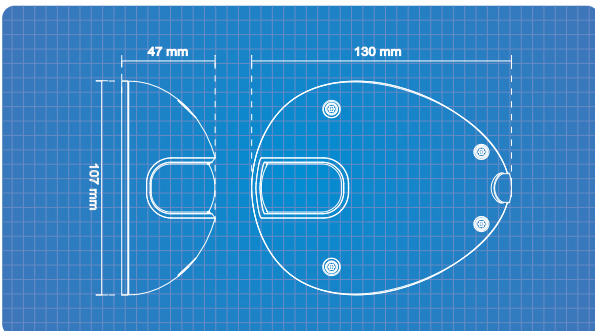

KAMERA	
Resim Sensörü	1/2.7" Progressive CMOS
Min. Aydınlatma	0.2 Lux / F2.0
Shutter Hızı	1/5 sn. ~ 1/40,000 sn.
Lens	f=2.8 mm / F 2.0 / Fixed
Görüntüleme Açısı	98° (Yatay) / 73° (Dikey) / 122° (Köşegen)
Day & Night	-
WDR Teknolojisi	-
S/N Ratio	62 dB den daha iyi
Dinamik Range	57 dB den daha iyi
SIKIŞTIRMA STANDARDI	
Video Sıkıştırma Formatı	H.264 / MPEG4 / MJPEG
Sıkıştırma Formatı	32 Kbps ~ 16 Mbps
Ses Sıkıştırma Formatı	GSM-AMR, AAC
RESİM	
Maksimum Çözünürlük	1920 x 1080
Frame Hızı	1920 x 1080 çözünürlükte 30fps
Resim Ayarları	Parlaklık, Kontrast, Doğunluk, Keskinlik, White Balance ve Exposure Kontrol
E-PTZ	Destekler
Resim Çevirme	Flip ve Aynalama
Maskeleme	Destekler
Diğer Fonksiyonlar	BLC / AGC / AWB / AES
Planlama	-
Resim Koruma	Watermark
NETWORK	
Görüntüleme	ST7501 / VAST / IE / FireFox / Chrome / Mobile (Iphone, Ipad, BlackBerry, Windows Mobile, Android, Symbian)
Network Kayıt Desteği	FTP / NAS Server Desteği
Alarm Tetikleme	Hareket, Manuel Tetikleme, Planlamalı Tetikleme, Sistem Açılışı, Kayıt Bilgilerim, Kamera Sabotaj Algılama
Protokoller	IPv4, IPv6, TCP/IP, HTTP, HTTPS, UPnP, RTSP/RTP/RTCP, IGMP, SMTP, FTP, DHCP, NTP, DNS, DDNS, PPPoE, CoS, QoS, SNMP and 802.1X
Güvenlik	Şifre Koruması
Ses İletimi	-
Maksimum Kullanıcı	10 Kullanıcı aynı anda bağlanabilir.
Dual Stream	4 Eş Zamanlı Stream
Band Genişliği	32Kbps ~ 16Mbps
Firmware Güncelleme	Internet Explorer
Sistem Uyumluluğu	ONVIF, PSIA, CGI
BAĞLANTI ARAYÜZÜ	
Ses Giriş / Çıkış	1 Kanal mikrofon girişi / -
Reset Butonu	Var
Haberleşme	1 Adet RJ45 10 M/100 M Ethernet portu
Alarm Giriş / Çıkış	1 Kanal / -
Alarm Bildirimi	Dijital Çıkış kullanılarak olay bildirimi, HTTP, SMTP, FTP, NAS, E-Mail / FTP
Video Çıkışı	1Vp-p Kompozit BNC Çıkışı 75Ω
Lokal Kayıt	MicroSD/SDHC Kart
GENEL	
Çalışma Sıcaklığı	-25 ~ 50 °C (-13 ~ 131 °F)
Çalışma Nemi	85% veya daha az (Yoğunlaşmayan)
Çalışma Voltajı	12V DC (MD8562D-TR) / 802.3af PoE (Class 3) (MD8562-TR)
Güç Gereksinimi	Maks. 7.5 W
Darbe Koruması	Darbeye dayanıklı metal kasa (Vandal Proof) / Weather-proof IP67-rated Kasa
Güvenlik Sertifikaları	CE C-Tick FCC LVD VCCI EN50155
SDK	Yazılım geliştirme ve sistem entegrasyonu için SDK desteği
Boyutlar / Ağırlık	130mm x 107 mm x 47mm / Net: 450 g