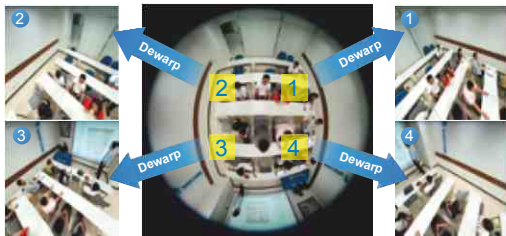

Genel Özellikler

5mp Progressive CMOS

1920 x 1920 Çözünürlükte Fisheye 15fps Görüntüleme

1080p Full HD Çözünürlükte 30fps Görüntüleme

180° Panoramic Görüntüleme ve 360° Surround Görüntüleme için

1.05 mm Fisheye Lens

True Day & Night Fonksiyonu (IR-CUT Filtresi İçerir)

Real-time H.264, MPEG-4 ve MJPEG Sıkıştırma Formatı (Triple ,Codec)

Aşırı Parlak veya Karanlık Ortamlarda Benzersiz Görüntüleme için

Geliştirilmiş WDR

Video Verimliliği için ePTZ Desteği (12x Dijital Zoom (IE plug-in üzerinde 12x)

Dahili PoE Desteği (802.3af Standart)

Lokal Kayıt için MicroSD/SDHC/SDXC Kart Desteği (2Tb a kadar

Destekler)

Transfer Hızı Odaklı; Çözünürlük / Kalite ve Bitrate / Piksel Hesaplama

Profesyonel Mobil İzleme için EN50155 Uyumluluğu (FE8172V-TR)

Darbeye Dayanıklı ve Weather Proof IP66 Standardında Koruma

(FE8172V-TR)