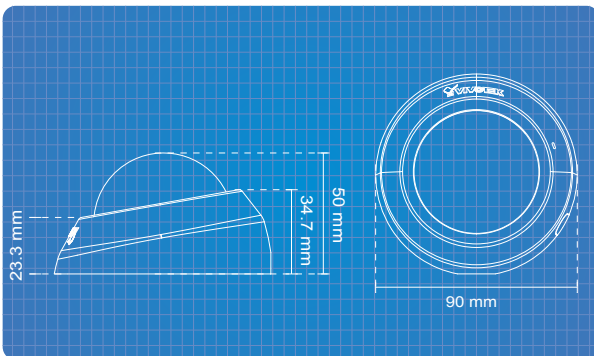

KAMERA	
Resim Sensörü	1/2.7" Progressive CMOS
Sinyal Sistemi	NTSC / PAL
Min. Aydınlatma	0.5 Lux @ F1.5
Shutter Hızı	1/5 sn. ~ 1/32,000 sn.
Lens	f = 2.8 mm (FD8166-F2) / f = 4 mm (FD8166-F4) / f = 6 mm (FD8166-F6)
Auto IRIS	-
Görüntüleme Açısı	89.9° (FD8136-F2), 61° (FD8136-F3), 35.5° (FD8136-F6) (Yatay)
Day & Night	True Day / Night (IR CUT Filtresi İçerir)
WDR Teknolojisi	-
IR Aydınlatması	-
S/N Ratio	62 dB den daha iyi
Dinamik Range	-
SIKIŞTIRMA STANDARTI	
Video Sıkıştırma Formatı	H.264 / MJPEG
Sıkıştırma Formatı	32 Kbps ~ 16 Mbps
Ses Sıkıştırma Formatı	G.711 / GSM-AMR
RESİM	
Maksimum Çözünürlük	1920 x 1080
Frame Hızı	1920 x 1080 Çözünürlükte 15 fps
Resim Ayarları	Parlaklık, Kontrast, Doğunluk, Keskinlik, White Balance ve Exposure Kontrol
E-PTZ	Destekler
Resim Çevirme	Flip ve Aynalama
Maskeleme	Destekler
Diğer Fonksiyonlar	BLC / Gain Kontrol
Planlama	-
Resim Koruma	Watermark
NETWORK	
Görüntüleme	ST7501 / VAST Yazılımları / Cep Telefonları / Browserlar (Iphone, Ipad, BlackBerry, Windows Mobile, Android, Symbian, Java)
Network Kayıt Desteği	FTP / NAS Server Desteği
Alarm Tetikleme	Hareket, Manuel Tetikleme, Dijital Giriş, Planlamalı Tetikleme, Sistem Açılışı, Kayıt Bilgilerini, Kamera Sabotaj Algılama
Protokoller	IPv4, IPv6, TCP/IP, HTTP, HTTPS, UPnP, RTSP/RTP/RTCP, IGMP, SMTP, FTP, DHCP, NTP, DNS, DDNS, PPPoE, CoS, QoS, SNMP, 802.1X
Güvenlik	Şifre Koruması
Ses İletimi	-
Maksimum Kullanıcı	10 Kullanıcı aynı anda bağlanabilir.
Dual Stream	2 Eş Zamanlı Stream
Band Genişliği	32Kbps ~ 16Mbps
Firmware Güncelleme	Internet Explorer
Sistem Uyumluluğu	ONVIF, PSIA, CGI
BAĞLANTI ARAYÜZÜ	
Ses Giriş/ Çıkış	1 Kanal / Dahili Mikrofon / -
Reset Butonu	Var
Haberleşme	1 Adet RJ45 10 M/100 M Ethernet portu
Alarm Giriş / Çıkış	1 Kanal / -
Alarm Bildirimi	Olay bildirimi, HTTP, SMTP, FTP, NAS, E-Mail / FTP
Video Çıkışı	-
Lokal Kayıt	MicroSD/SDHC Kart
GENEL	
Çalışma Sıcaklığı/ Nemi	0°C ~ 50°C (32°F ~ 122°F) / 85% veya daha az (Yoğunlaşmayan)
Çalışma Voltajı	802.3af Power-over-Ethernet (Class 1)
Güç Gereksinimi	Maks. 3.84 W
Darbe Koruması	-
Güvenlik Sertifikaları	CE C-Tick FCC (Class B) LVD VCCI
SDK	Yazılım geliştirme ve sistem entegrasyonu için SDK desteği
Boyutlar / Ağırlık	Ø: 90 mm x 50 mm / Net: 143 g