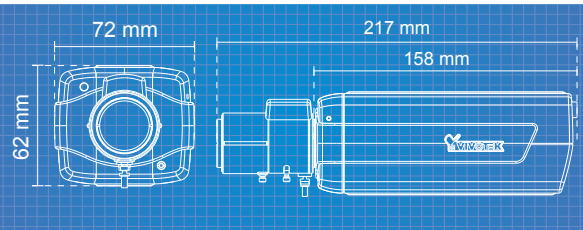

Teknik Özellikler

KAMERA	
Resim Sensörü	1/2.5" Progressive CMOS Sensör
Sinyal Sistemi	NTSC / PAL
Min. Aydınlatma	0.05 Lux @ F1.6 (Renkli) / 0.001 Lux @ F1.6 (Siyah/Beyaz)
Shutter Hızı	1/5 sn. ~ 1/32,000 sn.
Lens	f = 3.5 ~ 10 mm / (IP8172P) / f=2.8~12mm (IP8172)
Auto IRIS	P-Iris(IP8172P) / DC-İris (IP8172)
Görüntüleme Açısı	33° ~ 93° (IP8172P) / 28.2° ~ 115.3° (IP8172)
Day & Night	True Day / Night (IR CUT Filtresi İçerir)
WDR Teknolojisi	Gelişmiş WDR (Enhanced)
S/N Ratio	60 dB den daha iyi
Dinamik Range	87 dB den daha iyi
SIKIŞTIRMA STANDARDI	
Video Sıkıştırma Formatı	H.264/MPEG4/MJPEG
Sıkıştırma Oranı	32 Kbps ~ 8 Mbps
Ses Sıkıştırma Formatı	GSM-AMR / AAC / G.711
RESİM	
Maksimum Çözünürlük	2560 × 1920
Frame Hızı	2560x1920 çözünürlükte 10 fps / 1920x1080 Çözünürlükte 25 fps
Resim Ayarları	Parlaklık, Kontrast, Doğunluk, Keskinlik, White Balance ve Exposure Kontrol
E-PTZ	Destekler
Resim Çevirme	Flip ve Aynalama
Maskeleme	Destekler
Diğer Fonksiyonlar	BLC / Gain Kontrol
Planlama	Planlamalı Resim Ayarları ve Day / Night Fonksiyonu
Resim Koruma	Watermark
NETWORK	
Görüntüleme	ST7501 / VAST Yazılımları / Cep Telefonu / Browserlar (Iphone, Ipad, BlackBerry, Windows Mobile, Android, Symbian)
Network Kayıt Desteği	FTP / NAS Server Desteği
Alarm Tetikleme	Hareket, Manuel Tetikleme, Dijital Giriş, Planlamalı Tetikleme, Sistem Açılışı, Kayıt Bilgilerim, Kamera Sabotaj Algılama
Protokoller	IPv4, IPv6, TCP/IP, HTTP, HTTPS, UPnP, RTSP/RTP/RTCP, IGMP, SMTP, FTP, DHCP, NTP, DNS, DDNS, PPPoE, CoS, QoS, SNMP and 802.1X
Güvenlik	Şifre Koruması
Ses İletimi	2 Yönlü Ses
Maksimum Kullanıcı	10 Kullanıcı aynı anda bağlanabilir.
Stream	3 Eş Zamanlı Stream
Band Genişliği	32Kbps ~ 16Mbps
Firmware Güncelleme	Internet Explorer
Sistem Uyumluluğu	ONVIF, PSIA, CGI
BAĞLANTI ARAYÜZÜ	
Akıllı Fokus Sistemi	OSD ve Fokus ayarlama yardımcı butonu (Smart Focus System)
Ses Girişi / Çıkışı	1 Kanal mikrofon girişi / Dahili Mikrofon / 1 Kanal
Reset Butonu	Var
Haberleşme	1 Adet RJ45 10 M/100 M Ethernet portu
Alarm Girişi / Çıkışı	3 Kanal / 2 Kanal Röle Çıkışı
Alarm Bildirimi	Dijital Çıkış kullanılarak olay bildirimi,HTTP, SMTP, FTP, NAS,E-Mail/FTP
Video Çıkışı	1Vp-p Kompozit BNC Çıkışı 75Ω
Lokal Kayıt	SD/SDHC / SDXC
GENEL	
Çalışma Sıcaklığı / Nemi	-10°C ~ 50°C (14°F ~ 122°F) / 95% veya daha az (Yoğunlaşmayan)
Çalışma Voltajı	24V AC / 12V DC / IEEE 802.3af PoE Class 3
Güç Gereksinimi	Max. 5.2 W (DC 12V) / Max. 7 W (AC 24V) / Max 6.9 W (PoE)
Güvenlik Sertifikaları	CE, LVD, FCC Class A, VCCI, C-Tick
Boyutlar	217 x 72 x 62 mm
Ağırlık	711gr