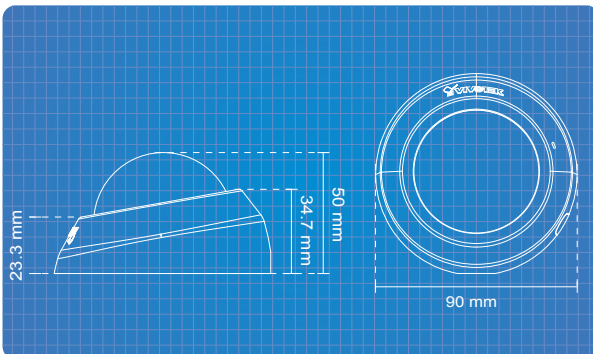

KAMERA	
Resim Sensörü	1/4" Progressive CMOS
Sinyal Sistemi	NTSC / PAL
Min. Aydınlatma	0.45 Lux @ F1.8, 50 IRE
Shutter Hızı	1/5 sn. ~ 1/32,000 sn.
Lens	f = 2.5 mm (FD8136-F2) / f = 3.6 mm (FD8136-F3) / f = 6 mm (FD8136-F6)
Auto IRIS	-
Görüntüleme Açısı	89.9° (FD8136-F2), 61° (FD8136-F3), 35.5° (FD8136-F6) (Yatay)
Day & Night	True Day / Night (IR CUT Filtresi İçerir)
WDR Teknolojisi	-
IR Aydınlatması	-
S/N Ratio	62 dB den daha iyi
Dinamik Range	80 dB den daha iyi
SIKIŞTIRMA STANDARDI	
Video Sıkıştırma Formatı	H.264 / MPEG4 / MJPEG
Sıkıştırma Formatı	32 Kbps ~ 16 Mbps
Ses Sıkıştırma Formatı	GSM-AMR / G.711
RESİM	
Maksimum Çözünürlük	1280 x 800
Frame Hızı	1280 x 800 Çözünürlükte 30 fps
Resim Ayarları	Parlaklık, Kontrast, Doygunluk, Keskinlik, White Balance ve Exposure Kontrol
E-PTZ	Destekler
Resim Çevirme	Flip ve Aynalama
Maskeleme	Destekler
Diğer Fonksiyonlar	BLC / Gain Kontrol
Planlama	Planlamalı Resim Ayarları ve Day / Night Fonksiyonu
Resim Koruma	Watermark
NETWORK	
Görüntüleme	ST7501 / VAST Yazılımları / Cep Telefonu / Browserlar (Iphone, Ipad, BlackBerry, Windows Mobile, Android, Symbian)
Network Kayıt Desteği	FTP / NAS Server Desteği
Alarm Tetikleme	Hareket, Manuel Tetikleme, Dijital Giriş, Planlamalı Tetikleme, Sistem Açılışı, Kayıt Bilgilerimleri, Kamera Sabotaj Algılama
Protokoller	IPv4, IPv6, TCP/IP, HTTP, HTTPS, UPnP, RTSP/RTP/RTCP, IGMP, SMTP, FTP, DHCP, NTP, DNS, DDNS, PPPoE, CoS, QoS, SNMP and 802.1X
Güvenlik	Şifre Koruması
Ses İletimi	-
Maksimum Kullanıcı	10 Kullanıcı aynı anda bağlanabilir.
Dual Stream	2 Eş Zamanlı Stream
Band Genişliği	32Kbps ~ 16Mbps
Firmware Güncelleme	Internet Explorer
Sistem Uyumluluğu	ONVIF, PSIA, CGI
BAĞLANTI ARAYÜZÜ	
Ses Girişi / Çıkışı	1 Kanal mikrofon girişi / Dahili Mikrofon / -
Reset Butonu	Var
Haberleşme	1 Adet RJ45 10 M/100 M Ethernet portu
Alarm Girişi / Çıkışı	1 Kanal / -
Alarm Bildirimi	Olay bildirimi, HTTP, SMTP, FTP, NAS, E-Mail / FTP
Video Çıkışı	1Vp-p Kompozit BNC Çıkışı 75Ω
Lokal Kayıt	MicroSD/SDHC Kart
GENEL	
Çalışma Sıcaklığı / Nemi	0°C ~ 50°C (32°F ~ 122°F) / 85% veya daha az (Yoğunlaşmayan)
Çalışma Voltajı / Güç	802.3af Power-over-Ethernet (Class 1) / Maks. 3.84 W
Koruma Sınıfı	-
Güvenlik Sertifikaları	CE C-Tick FCC (Class B) LVD VCCI
Boyutlar / Ağırlık	Ø: 90 mm x 50 mm / Net: 143 g