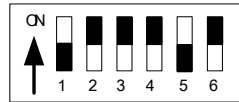

## Referans amaçlı verilmiş Dip Switch ayarları

B01/ 9600Bps

SAMSUNG 9600Bps

ALEC 9600Bps

PELCO D/ 2400Bps

PELCO P/ 4800Bps

PELCO P/ 9600Bps