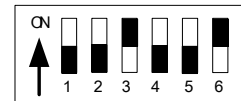

## Referans amaçlı verilmiş Dip Switch ayarları

B01/ 9600Bps

SAMSUNG 9600Bps

ALEC 9600Bps

PELCO D/ 2400Bps

PELCO P/ 4800Bps

PELCO P/ 9600Bps