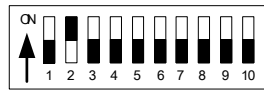

Speed Dome Address=2