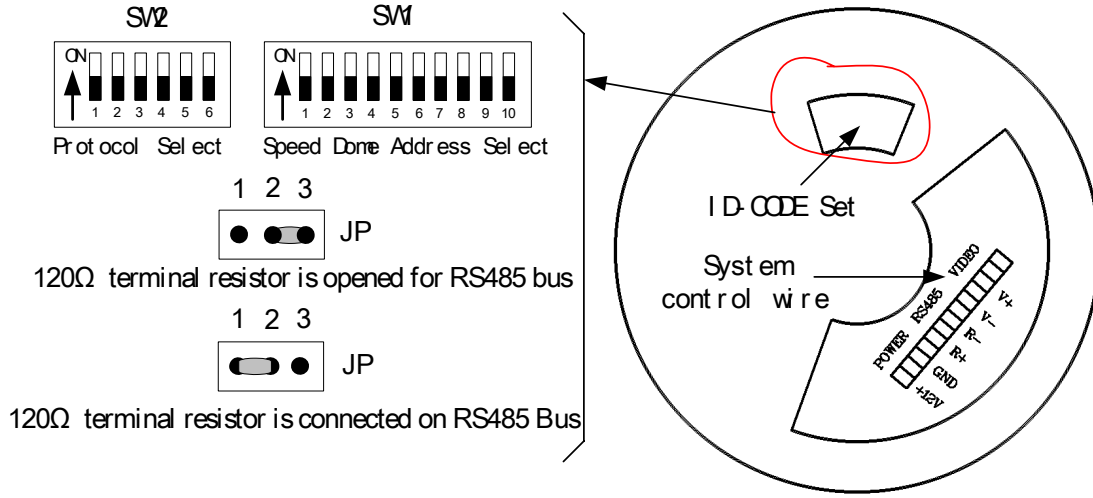

## Baudrate Switch Konumları

Position of Dip-Switch	1	2	3	4	5	6
Baudrate						
2400 bps					OFF	OFF
4800 bps					ON	OFF
9600 bps					OFF	ON
19200 bps					ON	ON

## Referans amaçlı verilmiş Dip Switch ayarları

B01/ 9600Bps

SAMSUNG 9600Bps

ALEC 9600Bps

PELCO D/ 2400Bps

PELCO P/ 4800Bps

PELCO P/ 9600Bps

## İÇ ORTAM KAMERA İÇİN

Kameranın alt bölümünden switchlere ulaşmanız mümkündür. DIŞ ORTAM kamera için geçerli olan bütün ayarlar İÇ ORTAM içinde geçerlidir.