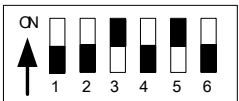

## Referans amaçlı verilmiş Dip Switch ayarları

B01/ 9600Bps

SAMSUNG 9600Bps

ALEC 9600Bps

PELCO D/ 2400Bps

PELCO P/ 4800Bps

PELCO P/ 9600Bps