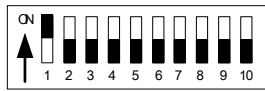

Speed Dome Address=1