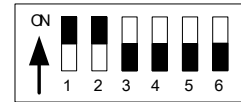

## Referans amaçlı verilmiş Dip Switch ayarları

B01/ 9600Bps

SAMSUNG 9600Bps

ALEC 9600Bps

PELCO D/ 2400Bps

PELCO P/ 4800Bps

PELCO P/ 9600Bps

## İÇ ORTAM KAMERA İÇİN

Kameranın alt bölümünden switchlere ulaşmanız mümkündür. DIŞ ORTAM kamera için geçerli olan bütün ayarlar İÇ ORTAM içinde geçerlidir.