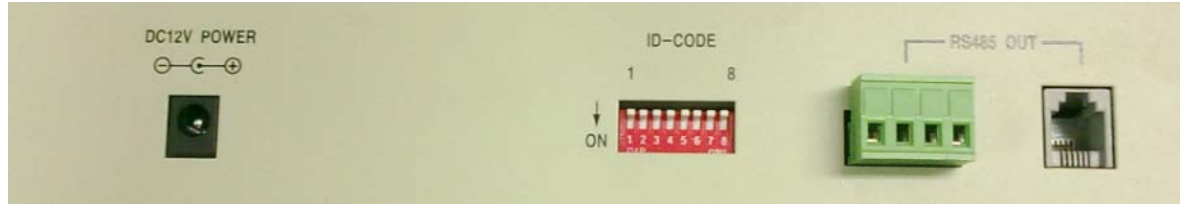

DCK-105 KLAVYE PROTOKOL SEÇİMİ

- Klavyenin arka panelinde ID-CODE bölümünden Protokol switchlerini ayarlayınız.
- Protokol için hangi switchlerin ayarlanması gerektiğini klavyenin alt panelinden görebilirsiniz.

DCK-105 Klavye Arka Paneli