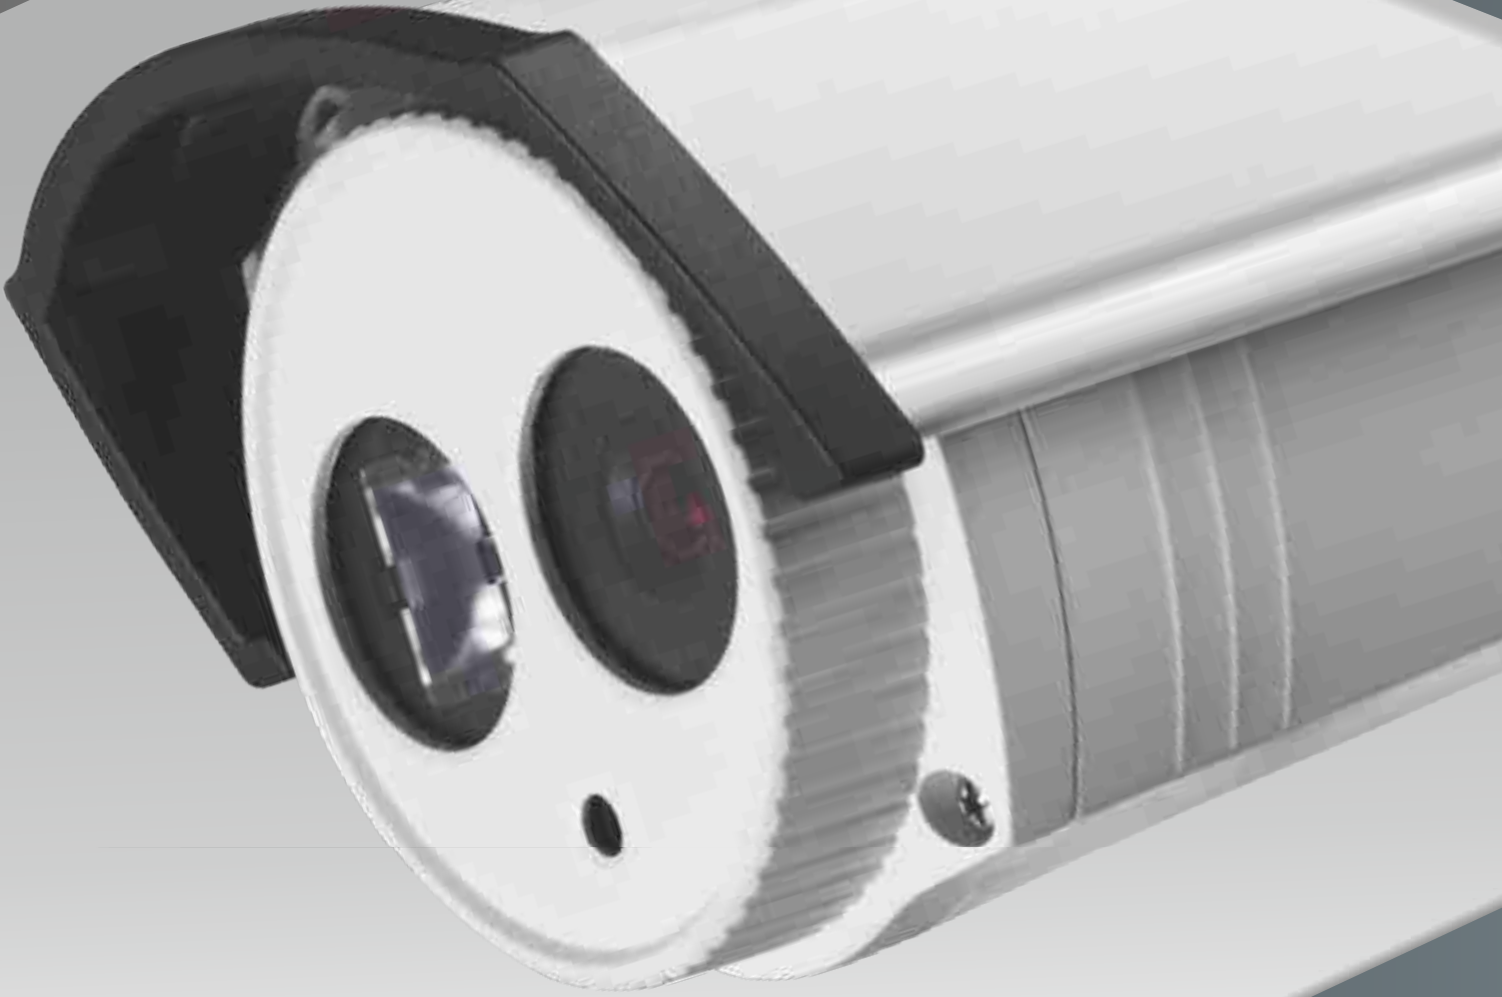

2016

DUNLOP[®]
By Hikvision Digital Technology

 **Sec-on**[®]

ANALOG ÜRÜNLER

Varifokal IR Bullet Kamera

**DP-22E16A2P-IT1**
(DIS EXIR BULLET KAMERA)

110\$

700TVL